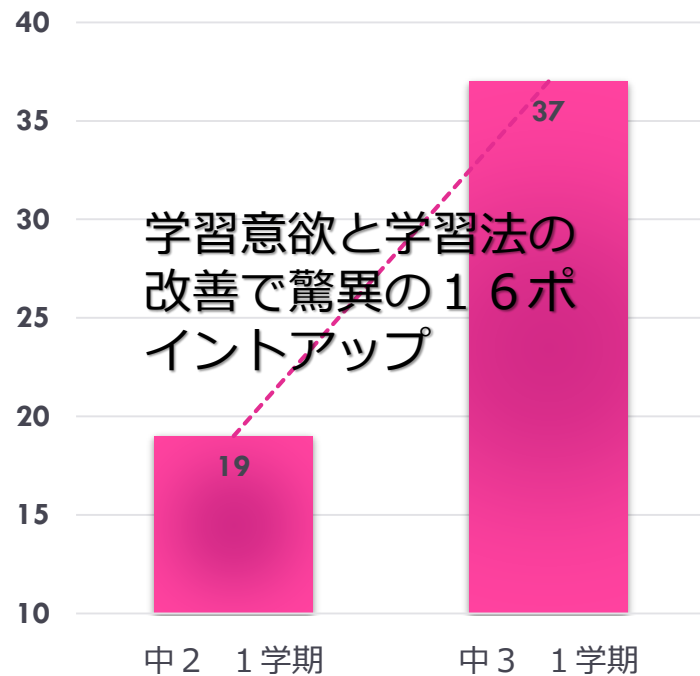

# 授業日程 渋沢教室

	12/19 Sat	12/20 Sun	12/21 Mon	12/22 Tue	12/23 Wed	12/24 Thu	12/25 Fri	12/26 Sat	12/27 Sun	12/28 Mon	12/29 Tue	冬期休講	1/5 Tue	1/6 Wed	1/7 Thu				
小4 5		休講日				休講日	12 : 20	12 : 20	休講日	12 : 20				12 : 20	12 : 20				
小6								14 : 00					14 : 00			14 : 00	14 : 00		
中1							18 : 00			18 : 00	18 : 00			18 : 00	18 : 00		18 : 00	18 : 00	
中2							18 : 00			18 : 00	18 : 00			18 : 00	18 : 00		18 : 00	18 : 00	
中3	18 : 00			18 : 00	18 : 00		14 : 00			14 : 00	14 : 00			14 : 00	14 : 00		14 : 00	14 : 00	模擬 試験

# 進学実績 (公立のみ)

	2015	2014	2013		2015	2014	2013
足柄高校			○	小田原総合ビジネス	○	○	○
厚木清南高校	○	○	○	小田原城北工業	○	○	○
厚木東高校		○		西湘高校		○	○
厚木西高校		○		二宮高校	○	○	○
有馬高校		○		秦野高校	○	○	
伊志田高校	○	○	○	秦野総合高校	○	○	○
伊勢原高校	○	○	○	秦野曾屋高校	○	○	○
大井高校	○	○		山北高校	○		
小田原高校		○		吉田島総合高校			○

# 学びの成果

## 成績のアップ 現中3